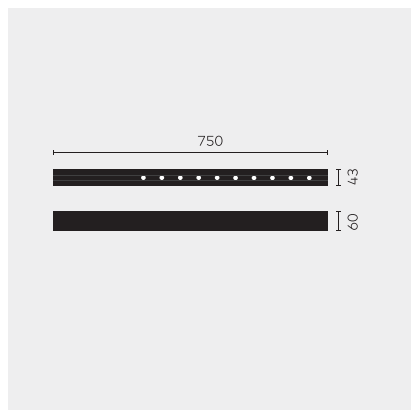

kreon nuit

Type	KR953522-9030-FL-PD
N°. de commande	KR953522-9030-FL-PD
Type de lampe / montage	Plafonnier
Version	nuit 1x10
Couleur	noir
Température de couleur	3000K
Régime	Dimmable
Angle de faisceau	Flood (29°)
Flux lumineux total du luminaire	1170lm
Puissance en watts	14W
Tension de réseau	220 - 240V, 50/60Hz
Classe de protection	I
Degré de protection	IP 20