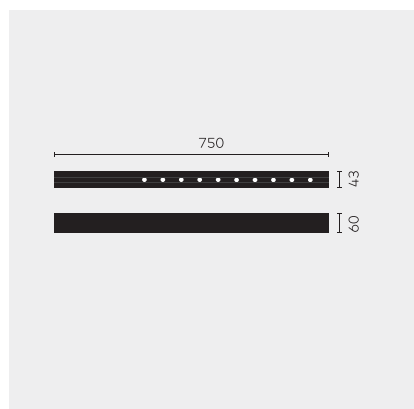

kreon nuit

Type	KR953522-9030-OV-DD
N°. de commande	KR953522-9030-OV-DD
Type de lampe / montage	Plafonnier
Version	nuit 1x10
Couleur	noir
Température de couleur	3000K
Régime	Dimmable DALI
Angle de faisceau	Oval (13°+36°)
Flux lumineux total du luminaire	1170lm
Puissance en watts	14W
Tension de réseau	220 - 240V, 50/60Hz
Classe de protection	I
Degré de protection	IP 20