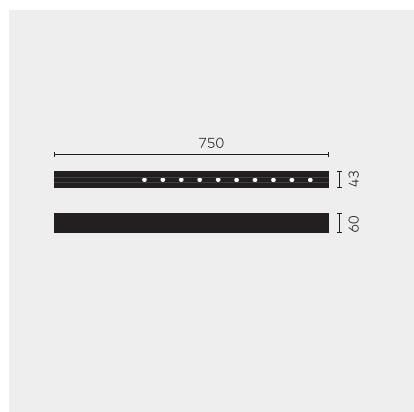

kreon nuit

Type	KR953522-9030-OV-PD
N°. de commande	KR953522-9030-OV-PD
Type de lampe / montage	Plafonnier
Version	nuit 1x10
Couleur	noir
Température de couleur	3000K
Régime	Dimmable
Angle de faisceau	Oval (13°+36°)
Flux lumineux total du luminaire	1170lm
Puissance en watts	14W
Tension de réseau	220 - 240V, 50/60Hz
Classe de protection	I
Degré de protection	IP 20