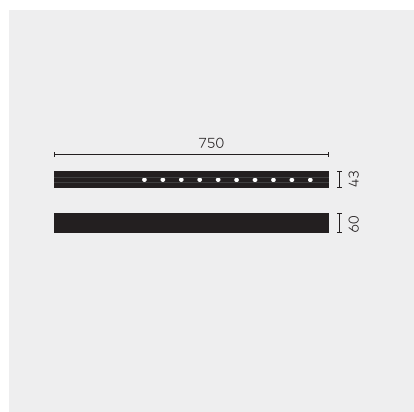

kreon nuit

Type	KR953522-9030-SP-PD
N°. de commande	KR953522-9030-SP-PD
Type de lampe / montage	Plafonnier
Version	nuit 1x10
Couleur	noir
Température de couleur	3000K
Régime	Dimmable
Angle de faisceau	Spot (12°)
Flux lumineux total du luminaire	1170lm
Puissance en watts	14W
Tension de réseau	220 - 240V, 50/60Hz
Classe de protection	I
Degré de protection	IP 20