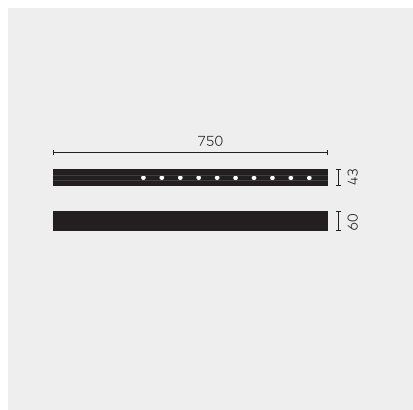

kreon nuit

Type	KR953522-9030-SP-VD
N°. de commande	KR953522-9030-SP-VD
Type de lampe / montage	Plafonnier
Version	nuit 1x10
Couleur	noir
Température de couleur	3000K
Régime	Dimmable 1-10V
Angle de faisceau	Spot (12°)
Flux lumineux total du luminaire	1170lm
Puissance en watts	14W
Tension de réseau	220 - 240V, 50/60Hz
Classe de protection	I
Degré de protection	IP 20