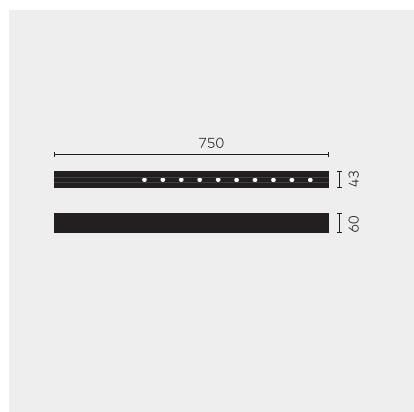

kreon nuit

Type	KR953522-9030-WFL-VD
N°. de commande	KR953522-9030-WFL-VD
Type de lampe / montage	Plafonnier
Version	nuit 1x10
Couleur	noir
Température de couleur	3000K
Régime	Dimmable 1-10V
Angle de faisceau	Wide flood (40°)
Flux lumineux total du luminaire	1170lm
Puissance en watts	14W
Tension de réseau	220 - 240V, 50/60Hz
Classe de protection	I
Degré de protection	IP 20