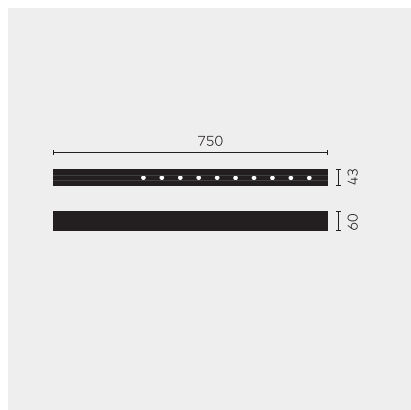

kreon nuit

Type	KR953522-9040-FL-PD
N°. de commande	KR953522-9040-FL-PD
Type de lampe / montage	Plafonnier
Version	nuit 1x10
Couleur	noir
Température de couleur	4000K
Régime	Dimmable
Angle de faisceau	Flood (29°)
Flux lumineux total du luminaire	1170lm
Puissance en watts	14W
Tension de réseau	220 - 240V, 50/60Hz
Classe de protection	I
Degré de protection	IP 20