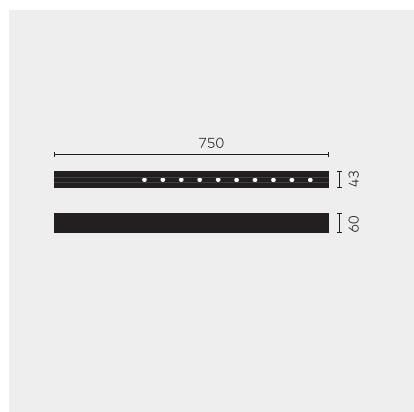

kreon nuit

Type	KR953522-9040-OV-PD
N°. de commande	KR953522-9040-OV-PD
Type de lampe / montage	Plafonnier
Version	nuit 1x10
Couleur	noir
Température de couleur	4000K
Régime	Dimmable
Angle de faisceau	Oval (13°+36°)
Flux lumineux total du luminaire	1170lm
Puissance en watts	14W
Tension de réseau	220 - 240V, 50/60Hz
Classe de protection	I
Degré de protection	IP 20