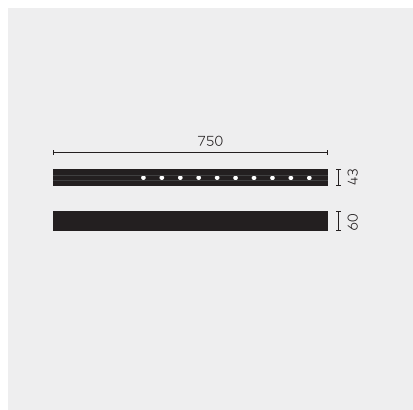

kreon nuit

Type	KR953522-9040-SP-VD
N°. de commande	KR953522-9040-SP-VD
Type de lampe / montage	Plafonnier
Version	nuit 1x10
Couleur	noir
Température de couleur	4000K
Régime	Dimmable 1-10V
Angle de faisceau	Spot (12°)
Flux lumineux total du luminaire	1170lm
Puissance en watts	14W
Tension de réseau	220 - 240V, 50/60Hz
Classe de protection	I
Degré de protection	IP 20