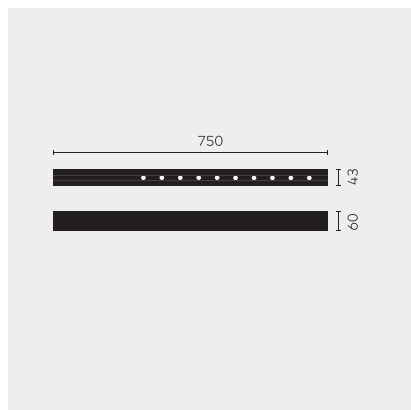

kreon nuit

Type	KR953522-9040-WFL-PD
N°. de commande	KR953522-9040-WFL-PD
Type de lampe / montage	Plafonnier
Version	nuit 1x10
Couleur	noir
Température de couleur	4000K
Régime	Dimmable
Angle de faisceau	Wide flood (40°)
Flux lumineux total du luminaire	1170lm
Puissance en watts	14W
Tension de réseau	220 - 240V, 50/60Hz
Classe de protection	I
Degré de protection	IP 20