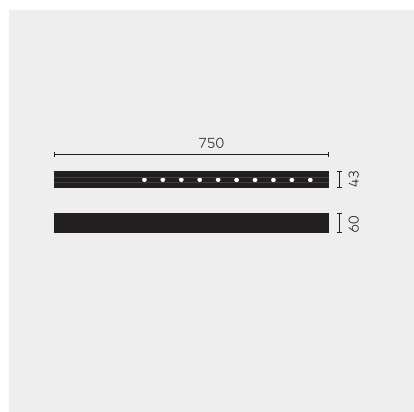

# kreon nuit

<b>Type</b>	<b>KR953522-9040-WFL-PD</b>
N°. de commande	KR953522-9040-WFL-PD
Type de lampe / montage	Plafonnier
Version	nuit 1x10
Couleur	noir
Température de couleur	4000K
Régime	Dimmable
Angle de faisceau	Wide flood (40°)
Flux lumineux total du luminaire	1170lm
Puissance en watts	14W
Tension de réseau	220 - 240V, 50/60Hz
Classe de protection	I
Degré de protection	IP 20