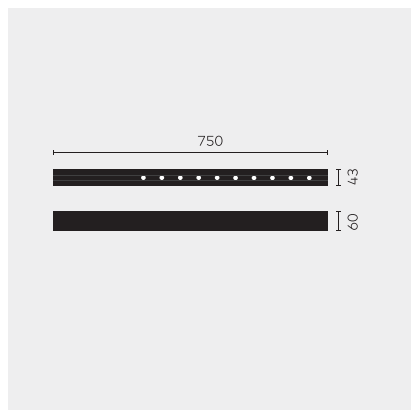

# kreon nuit

<b>Type</b>	<b>KR953525-9027-FL-DD</b>
N°. de commande	KR953525-9027-FL-DD
Type de lampe / montage	Plafonnier
Version	nuit 1x10
Couleur	blanc-noir
Température de couleur	2700K
Régime	Dimmable DALI
Angle de faisceau	Flood (29°)
Flux lumineux total du luminaire	1170lm
Puissance en watts	14W
Tension de réseau	220 - 240V, 50/60Hz
Classe de protection	I
Degré de protection	IP 20