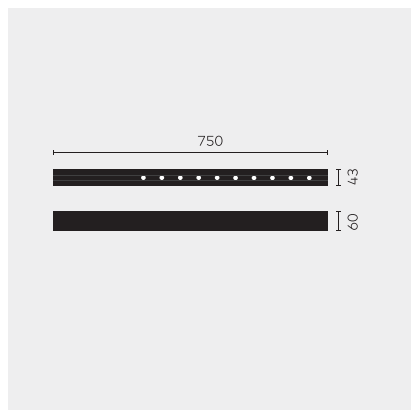

# kreon nuit

<b>Type</b>	<b>KR953525-9027-FL-PD</b>
N°. de commande	KR953525-9027-FL-PD
Type de lampe / montage	Plafonnier
Version	nuit 1x10
Couleur	blanc-noir
Température de couleur	2700K
Régime	Dimmable
Angle de faisceau	Flood (29°)
Flux lumineux total du luminaire	1170lm
Puissance en watts	14W
Tension de réseau	220 - 240V, 50/60Hz
Classe de protection	I
Degré de protection	IP 20