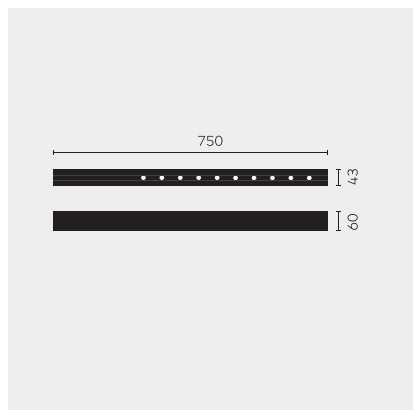

kreon nuit

Type	KR953525-9027-OV-DD
N°. de commande	KR953525-9027-OV-DD
Type de lampe / montage	Plafonnier
Version	nuit 1x10
Couleur	blanc-noir
Température de couleur	2700K
Régime	Dimmable DALI
Angle de faisceau	Oval (13°+36°)
Flux lumineux total du luminaire	1170lm
Puissance en watts	14W
Tension de réseau	220 - 240V, 50/60Hz
Classe de protection	I
Degré de protection	IP 20