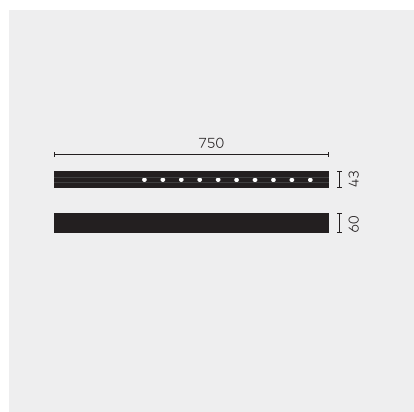

kreon nuit

Type	KR953525-9027-OV-PD
N°. de commande	KR953525-9027-OV-PD
Type de lampe / montage	Plafonnier
Version	nuit 1x10
Couleur	blanc-noir
Température de couleur	2700K
Régime	Dimmable
Angle de faisceau	Oval (13°+36°)
Flux lumineux total du luminaire	1170lm
Puissance en watts	14W
Tension de réseau	220 - 240V, 50/60Hz
Classe de protection	I
Degré de protection	IP 20