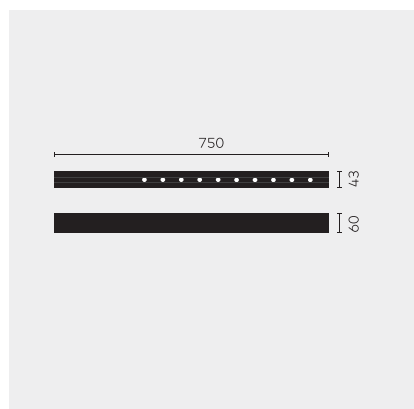

kreon nuit

Type	KR953525-9027-OV-VD
N°. de commande	KR953525-9027-OV-VD
Type de lampe / montage	Plafonnier
Version	nuit 1x10
Couleur	blanc-noir
Température de couleur	2700K
Régime	Dimmable 1-10V
Angle de faisceau	Oval (13°+36°)
Flux lumineux total du luminaire	1170lm
Puissance en watts	14W
Tension de réseau	220 - 240V, 50/60Hz
Classe de protection	I
Degré de protection	IP 20