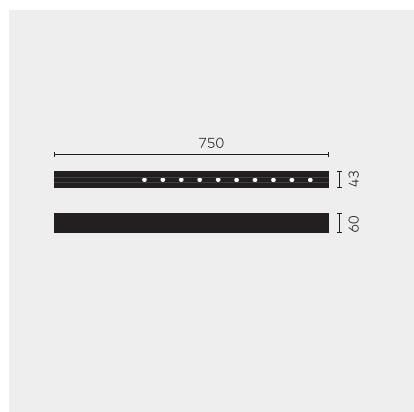

kreon nuit

Type	KR953525-9027-SP-DD
N°. de commande	KR953525-9027-SP-DD
Type de lampe / montage	Plafonnier
Version	nuit 1x10
Couleur	blanc-noir
Température de couleur	2700K
Régime	Dimmable DALI
Angle de faisceau	Spot (12°)
Flux lumineux total du luminaire	1170lm
Puissance en watts	14W
Tension de réseau	220 - 240V, 50/60Hz
Classe de protection	I
Degré de protection	IP 20