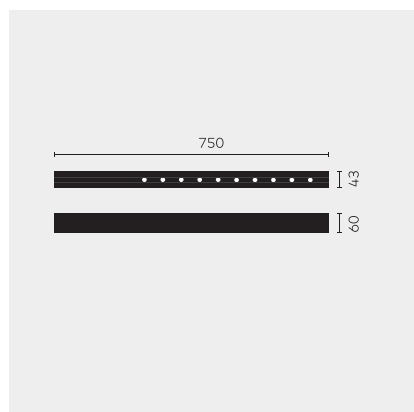

kreon nuit

Type	KR953525-9027-SP-VD
N°. de commande	KR953525-9027-SP-VD
Type de lampe / montage	Plafonnier
Version	nuit 1x10
Couleur	blanc-noir
Température de couleur	2700K
Régime	Dimmable 1-10V
Angle de faisceau	Spot (12°)
Flux lumineux total du luminaire	1170lm
Puissance en watts	14W
Tension de réseau	220 - 240V, 50/60Hz
Classe de protection	I
Degré de protection	IP 20