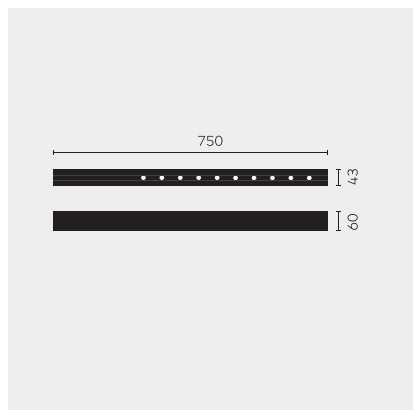

kreon nuit

Type	KR953525-9027-WFL-DD
N°. de commande	KR953525-9027-WFL-DD
Type de lampe / montage	Plafonnier
Version	nuit 1x10
Couleur	blanc-noir
Température de couleur	2700K
Régime	Dimmable DALI
Angle de faisceau	Wide flood (40°)
Flux lumineux total du luminaire	1170lm
Puissance en watts	14W
Tension de réseau	220 - 240V, 50/60Hz
Classe de protection	I
Degré de protection	IP 20