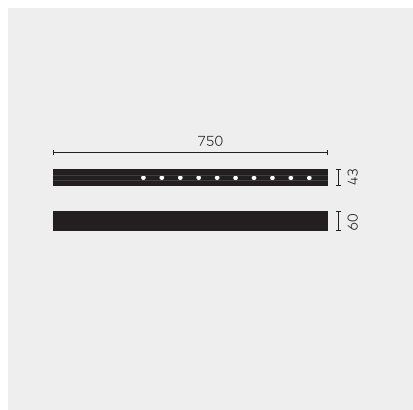

kreon nuit

Type	KR953525-9027-WFL-PD
N°. de commande	KR953525-9027-WFL-PD
Type de lampe / montage	Plafonnier
Version	nuit 1x10
Couleur	blanc-noir
Température de couleur	2700K
Régime	Dimmable
Angle de faisceau	Wide flood (40°)
Flux lumineux total du luminaire	1170lm
Puissance en watts	14W
Tension de réseau	220 - 240V, 50/60Hz
Classe de protection	I
Degré de protection	IP 20