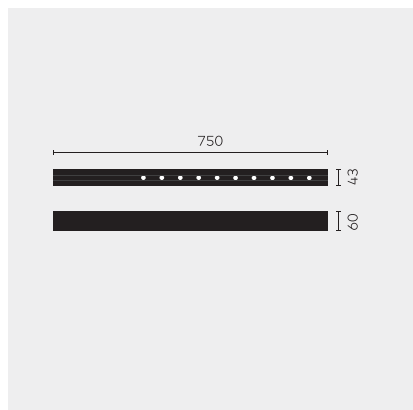

kreon nuit

Type	KR953525-9027-WFL-VD
N°. de commande	KR953525-9027-WFL-VD
Type de lampe / montage	Plafonnier
Version	nuit 1x10
Couleur	blanc-noir
Température de couleur	2700K
Régime	Dimmable 1-10V
Angle de faisceau	Wide flood (40°)
Flux lumineux total du luminaire	1170lm
Puissance en watts	14W
Tension de réseau	220 - 240V, 50/60Hz
Classe de protection	I
Degré de protection	IP 20