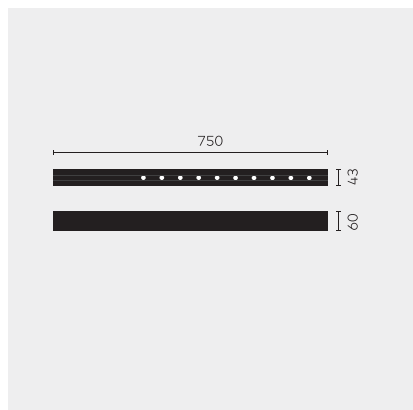

kreon nuit

| | |
|----------------------------------|----------------------------|
| Type | KR953525-9030-FL-DD |
| N°. de commande | KR953525-9030-FL-DD |
| Type de lampe / montage | Plafonnier |
| Version | nuit 1x10 |
| Couleur | blanc-noir |
| Température de couleur | 3000K |
| Régime | Dimmable DALI |
| Angle de faisceau | Flood (29°) |
| Flux lumineux total du luminaire | 1170lm |
| Puissance en watts | 14W |
| Tension de réseau | 220 - 240V, 50/60Hz |
| Classe de protection | I |
| Degré de protection | IP 20 |