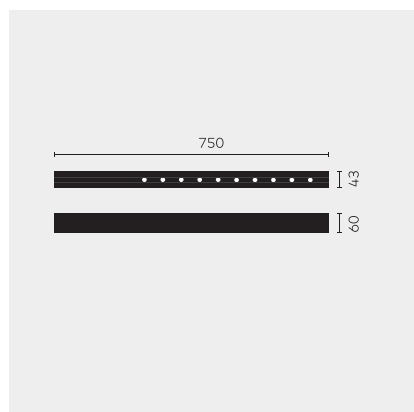

kreon nuit

Type	KR953525-9030-FL-PD
N°. de commande	KR953525-9030-FL-PD
Type de lampe / montage	Plafonnier
Version	nuit 1x10
Couleur	blanc-noir
Température de couleur	3000K
Régime	Dimmable
Angle de faisceau	Flood (29°)
Flux lumineux total du luminaire	1170lm
Puissance en watts	14W
Tension de réseau	220 - 240V, 50/60Hz
Classe de protection	I
Degré de protection	IP 20