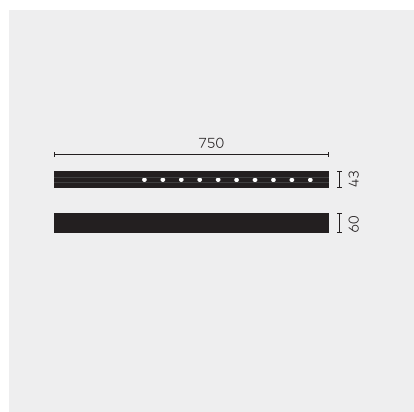

kreon nuit

Type	KR953525-9030-FL-VD
N°. de commande	KR953525-9030-FL-VD
Type de lampe / montage	Plafonnier
Version	nuit 1x10
Couleur	blanc-noir
Température de couleur	3000K
Régime	Dimmable 1-10V
Angle de faisceau	Flood (29°)
Flux lumineux total du luminaire	1170lm
Puissance en watts	14W
Tension de réseau	220 - 240V, 50/60Hz
Classe de protection	I
Degré de protection	IP 20