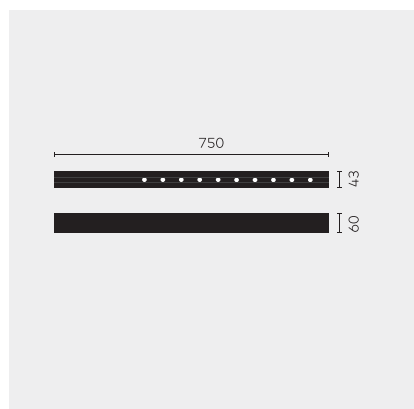

kreon nuit

Type	KR953525-9030-OV-DD
N°. de commande	KR953525-9030-OV-DD
Type de lampe / montage	Plafonnier
Version	nuit 1x10
Couleur	blanc-noir
Température de couleur	3000K
Régime	Dimmable DALI
Angle de faisceau	Oval (13°+36°)
Flux lumineux total du luminaire	1170lm
Puissance en watts	14W
Tension de réseau	220 - 240V, 50/60Hz
Classe de protection	I
Degré de protection	IP 20