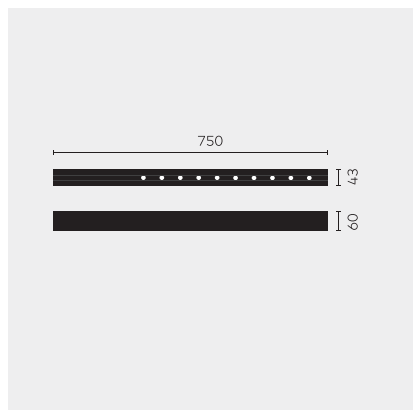

# kreon nuit

<b>Type</b>	<b>KR953525-9030-OV-PD</b>
N°. de commande	KR953525-9030-OV-PD
Type de lampe / montage	Plafonnier
Version	nuit 1x10
Couleur	blanc-noir
Température de couleur	3000K
Régime	Dimmable
Angle de faisceau	Oval (13°+36°)
Flux lumineux total du luminaire	1170lm
Puissance en watts	14W
Tension de réseau	220 - 240V, 50/60Hz
Classe de protection	I
Degré de protection	IP 20