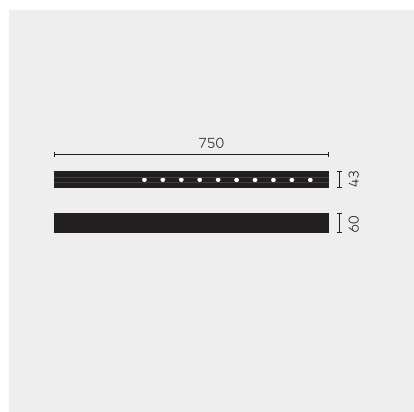

kreon nuit

Type	KR953525-9030-OV-VD
N°. de commande	KR953525-9030-OV-VD
Type de lampe / montage	Plafonnier
Version	nuit 1x10
Couleur	blanc-noir
Température de couleur	3000K
Régime	Dimmable 1-10V
Angle de faisceau	Oval (13°+36°)
Flux lumineux total du luminaire	1170lm
Puissance en watts	14W
Tension de réseau	220 - 240V, 50/60Hz
Classe de protection	I
Degré de protection	IP 20