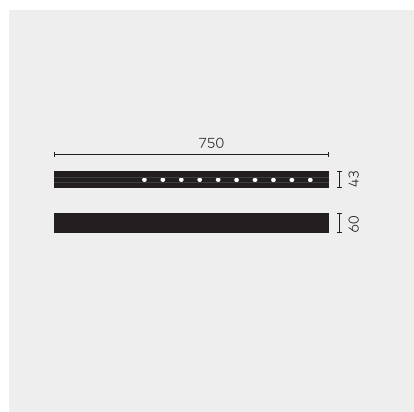

kreon nuit

Type	KR953525-9030-SP-DD
N°. de commande	KR953525-9030-SP-DD
Type de lampe / montage	Plafonnier
Version	nuit 1x10
Couleur	blanc-noir
Température de couleur	3000K
Régime	Dimmable DALI
Angle de faisceau	Spot (12°)
Flux lumineux total du luminaire	1170lm
Puissance en watts	14W
Tension de réseau	220 - 240V, 50/60Hz
Classe de protection	I
Degré de protection	IP 20