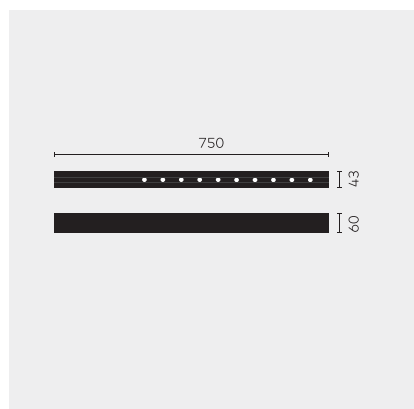

kreon nuit

Type	KR953525-9030-SP-PD
N°. de commande	KR953525-9030-SP-PD
Type de lampe / montage	Plafonnier
Version	nuit 1x10
Couleur	blanc-noir
Température de couleur	3000K
Régime	Dimmable
Angle de faisceau	Spot (12°)
Flux lumineux total du luminaire	1170lm
Puissance en watts	14W
Tension de réseau	220 - 240V, 50/60Hz
Classe de protection	I
Degré de protection	IP 20