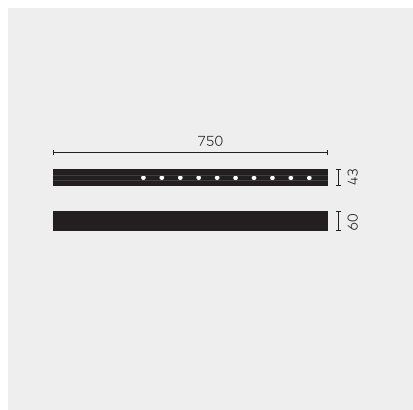

kreon nuit

Type	KR953525-9030-SP-VD
N°. de commande	KR953525-9030-SP-VD
Type de lampe / montage	Plafonnier
Version	nuit 1x10
Couleur	blanc-noir
Température de couleur	3000K
Régime	Dimmable 1-10V
Angle de faisceau	Spot (12°)
Flux lumineux total du luminaire	1170lm
Puissance en watts	14W
Tension de réseau	220 - 240V, 50/60Hz
Classe de protection	I
Degré de protection	IP 20