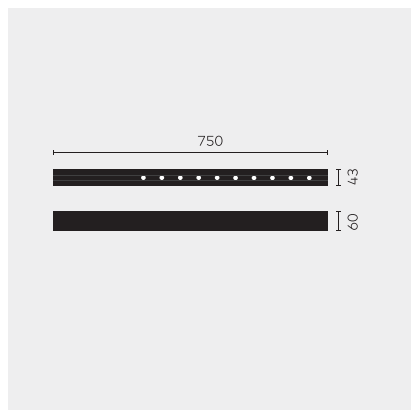

# kreon nuit

<b>Type</b>	<b>KR953525-9030-WFL-PD</b>
N°. de commande	KR953525-9030-WFL-PD
Type de lampe / montage	Plafonnier
Version	nuit 1x10
Couleur	blanc-noir
Température de couleur	3000K
Régime	Dimmable
Angle de faisceau	Wide flood (40°)
Flux lumineux total du luminaire	1170lm
Puissance en watts	14W
Tension de réseau	220 - 240V, 50/60Hz
Classe de protection	I
Degré de protection	IP 20