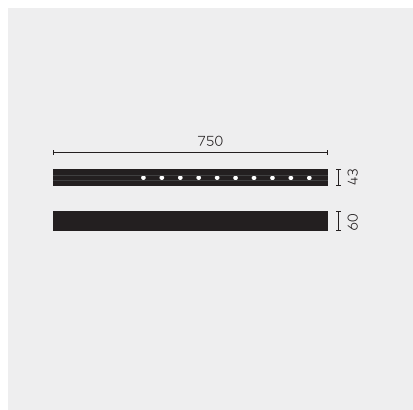

kreon nuit

Type	KR953525-9030-WFL-VD
N°. de commande	KR953525-9030-WFL-VD
Type de lampe / montage	Plafonnier
Version	nuit 1x10
Couleur	blanc-noir
Température de couleur	3000K
Régime	Dimmable 1-10V
Angle de faisceau	Wide flood (40°)
Flux lumineux total du luminaire	1170lm
Puissance en watts	14W
Tension de réseau	220 - 240V, 50/60Hz
Classe de protection	I
Degré de protection	IP 20