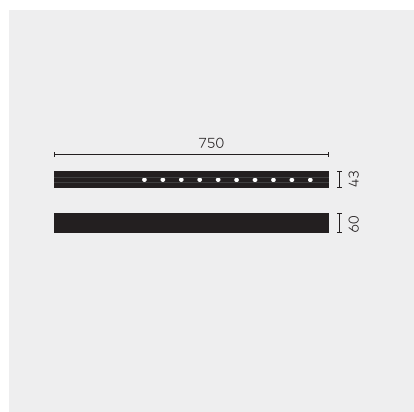

# kreon nuit

<b>Type</b>	<b>KR953525-9040-FL-DD</b>
N°. de commande	KR953525-9040-FL-DD
Type de lampe / montage	Plafonnier
Version	nuit 1x10
Couleur	blanc-noir
Température de couleur	4000K
Régime	Dimmable DALI
Angle de faisceau	Flood (29°)
Flux lumineux total du luminaire	1170lm
Puissance en watts	14W
Tension de réseau	220 - 240V, 50/60Hz
Classe de protection	I
Degré de protection	IP 20