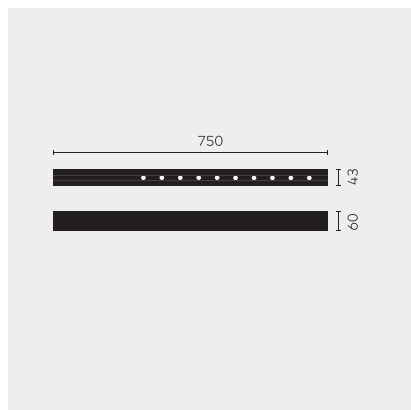

kreon nuit

Type	KR953525-9040-FL-PD
N°. de commande	KR953525-9040-FL-PD
Type de lampe / montage	Plafonnier
Version	nuit 1x10
Couleur	blanc-noir
Température de couleur	4000K
Régime	Dimmable
Angle de faisceau	Flood (29°)
Flux lumineux total du luminaire	1170lm
Puissance en watts	14W
Tension de réseau	220 - 240V, 50/60Hz
Classe de protection	I
Degré de protection	IP 20