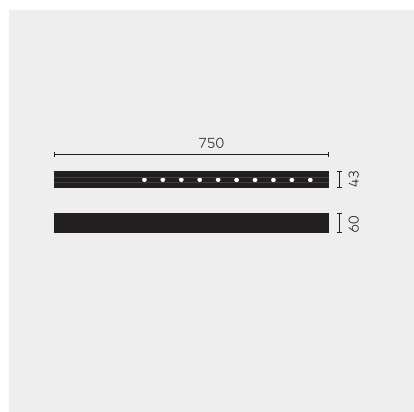

kreon nuit

Type	KR953525-9040-FL-PD
N°. de commande	KR953525-9040-FL-PD
Type de lampe / montage	Plafonnier
Version	nuit 1x10
Couleur	blanc-noir
Température de couleur	4000K
Régime	Dimmable
Angle de faisceau	Flood (29°)
Flux lumineux total du luminaire	1170lm
Puissance en watts	14W
Tension de réseau	220 - 240V, 50/60Hz
Classe de protection	I
Degré de protection	IP 20