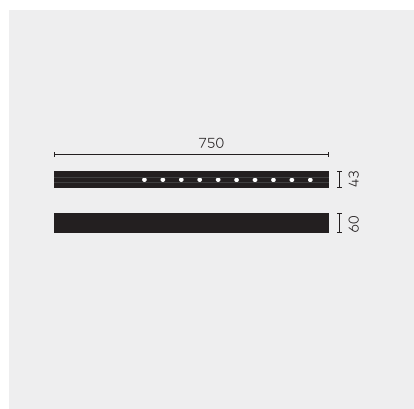

kreon nuit

Type	KR953525-9040-FL-VD
N°. de commande	KR953525-9040-FL-VD
Type de lampe / montage	Plafonnier
Version	nuit 1x10
Couleur	blanc-noir
Température de couleur	4000K
Régime	Dimmable 1-10V
Angle de faisceau	Flood (29°)
Flux lumineux total du luminaire	1170lm
Puissance en watts	14W
Tension de réseau	220 - 240V, 50/60Hz
Classe de protection	I
Degré de protection	IP 20