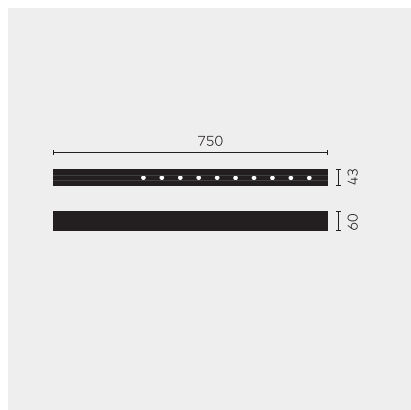

kreon nuit

Type	KR953525-9040-FL-VD
N°. de commande	KR953525-9040-FL-VD
Type de lampe / montage	Plafonnier
Version	nuit 1x10
Couleur	blanc-noir
Température de couleur	4000K
Régime	Dimmable 1-10V
Angle de faisceau	Flood (29°)
Flux lumineux total du luminaire	1170lm
Puissance en watts	14W
Tension de réseau	220 - 240V, 50/60Hz
Classe de protection	I
Degré de protection	IP 20