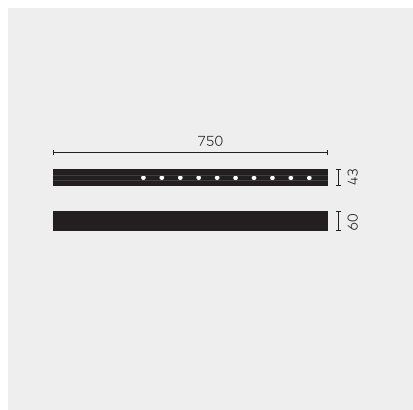

kreon nuit

Type	KR953525-9040-OV-PD
N°. de commande	KR953525-9040-OV-PD
Type de lampe / montage	Plafonnier
Version	nuit 1x10
Couleur	blanc-noir
Température de couleur	4000K
Régime	Dimmable
Angle de faisceau	Oval (13°+36°)
Flux lumineux total du luminaire	1170lm
Puissance en watts	14W
Tension de réseau	220 - 240V, 50/60Hz
Classe de protection	I
Degré de protection	IP 20