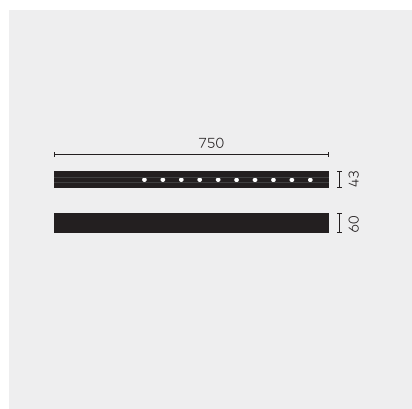

kreon nuit

Type	KR953525-9040-OV-VD
N°. de commande	KR953525-9040-OV-VD
Type de lampe / montage	Plafonnier
Version	nuit 1x10
Couleur	blanc-noir
Température de couleur	4000K
Régime	Dimmable 1-10V
Angle de faisceau	Oval (13°+36°)
Flux lumineux total du luminaire	1170lm
Puissance en watts	14W
Tension de réseau	220 - 240V, 50/60Hz
Classe de protection	I
Degré de protection	IP 20