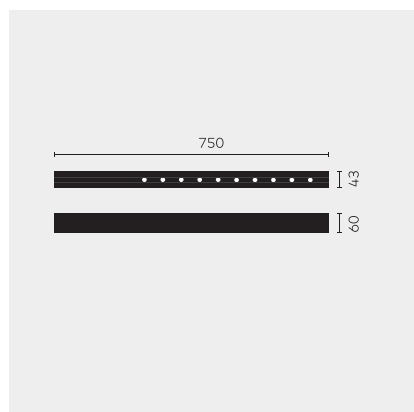

kreon nuit

Type	KR953525-9040-SP-DD
N°. de commande	KR953525-9040-SP-DD
Type de lampe / montage	Plafonnier
Version	nuit 1x10
Couleur	blanc-noir
Température de couleur	4000K
Régime	Dimmable DALI
Angle de faisceau	Spot (12°)
Flux lumineux total du luminaire	1170lm
Puissance en watts	14W
Tension de réseau	220 - 240V, 50/60Hz
Classe de protection	I
Degré de protection	IP 20