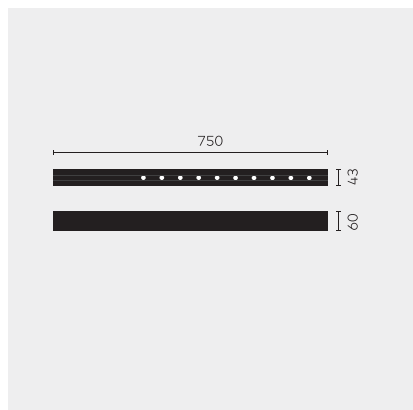

kreon nuit

Type	KR953525-9040-SP-PD
N°. de commande	KR953525-9040-SP-PD
Type de lampe / montage	Plafonnier
Version	nuit 1x10
Couleur	blanc-noir
Température de couleur	4000K
Régime	Dimmable
Angle de faisceau	Spot (12°)
Flux lumineux total du luminaire	1170lm
Puissance en watts	14W
Tension de réseau	220 - 240V, 50/60Hz
Classe de protection	I
Degré de protection	IP 20