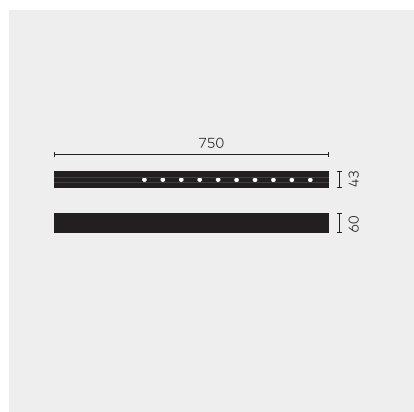

kreon nuit

Type	KR953525-9040-WFL-DD
N°. de commande	KR953525-9040-WFL-DD
Type de lampe / montage	Plafonnier
Version	nuit 1x10
Couleur	blanc-noir
Température de couleur	4000K
Régime	Dimmable DALI
Angle de faisceau	Wide flood (40°)
Flux lumineux total du luminaire	1170lm
Puissance en watts	14W
Tension de réseau	220 - 240V, 50/60Hz
Classe de protection	I
Degré de protection	IP 20