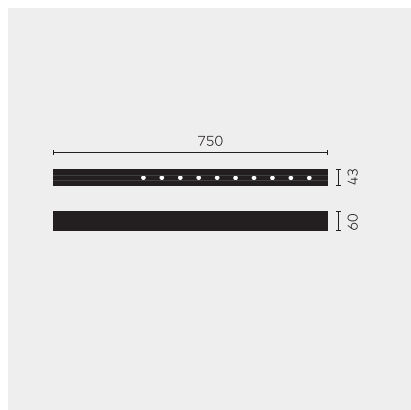

# kreon nuit

<b>Type</b>	<b>KR953525-9040-WFL-PD</b>
N°. de commande	KR953525-9040-WFL-PD
Type de lampe / montage	Plafonnier
Version	nuit 1x10
Couleur	blanc-noir
Température de couleur	4000K
Régime	Dimmable
Angle de faisceau	Wide flood (40°)
Flux lumineux total du luminaire	1170lm
Puissance en watts	14W
Tension de réseau	220 - 240V, 50/60Hz
Classe de protection	I
Degré de protection	IP 20