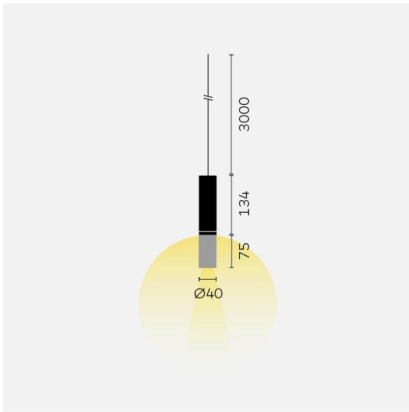

kreon oran

Type	KR991312-9027
N°. de commande	KR991312-9027
Type de lampe / montage	Luminaire suspendu
Version	oran stone small cylinder
Couleur	noir
Température de couleur	2700K
Flux lumineux total	315lm
Puissance en watts	6,7W
Classe de protection	I
Degré de protection	IP 40