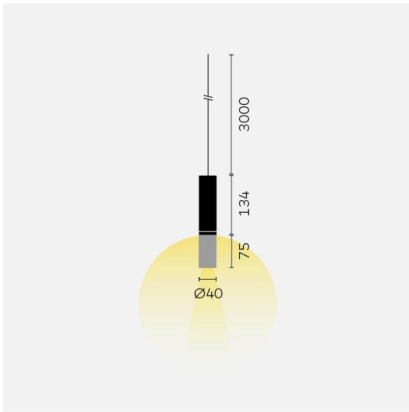

# kreon oran

<b>Type</b>	<b>KR991312-9030</b>
N°. de commande	KR991312-9030
Type de lampe / montage	Luminaire suspendu
Version	oran stone small cylinder
Couleur	noir
Température de couleur	3000K
Flux lumineux total	315lm
Puissance en watts	6,7W
Classe de protection	I
Degré de protection	IP 40