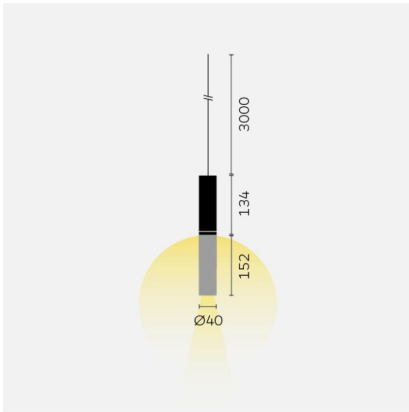

kreon oran

Type	KR991411-9027
N°. de commande	KR991411-9027
Type de lampe / montage	Luminaire suspendu
Version	oran stone long cylinder
Couleur	blanc
Température de couleur	2700K
Flux lumineux total	315lm
Puissance en watts	6,7W
Classe de protection	I
Degré de protection	IP 40