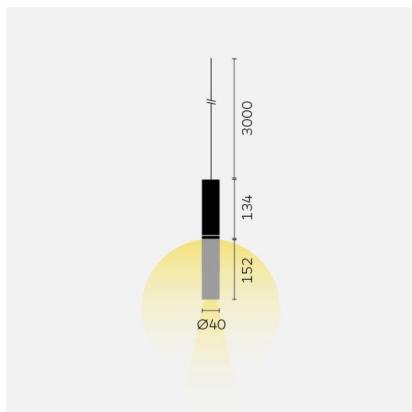

kreon oran

Type	KR991411-9030
N°. de commande	KR991411-9030
Type de lampe / montage	Luminaire suspendu
Version	oran stone long cylinder
Couleur	blanc
Température de couleur	3000K
Flux lumineux total	315lm
Puissance en watts	6,7W
Classe de protection	I
Degré de protection	IP 40