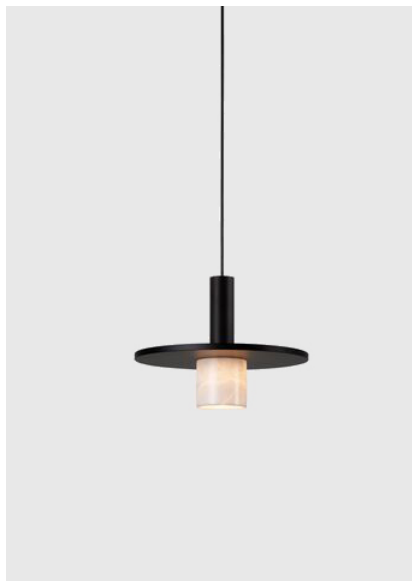

kreon oran

Type	KR991411-9030
N°. de commande	KR991411-9030
Type de lampe / montage	Luminaire suspendu
Version	oran stone long cylinder
Couleur	blanc
Température de couleur	3000K
Flux lumineux total	315lm
Puissance en watts	6,7W
Classe de protection	I
Degré de protection	IP 40