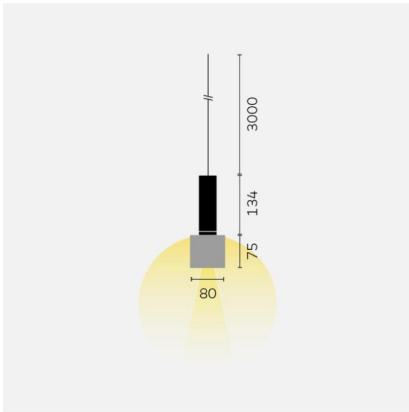

# kreon oran

|                         |                       |
|-------------------------|-----------------------|
| <b>Type</b>             | <b>KR991211-9027</b>  |
| N°. de commande         | KR991211-9027         |
| Type de lampe / montage | Luminaire suspendu    |
| Version                 | oran stone large cube |
| Couleur                 | blanc                 |
| Température de couleur  | 2700K                 |
| Flux lumineux total     | 315lm                 |
| Puissance en watts      | 6,7W                  |
| Classe de protection    | I                     |
| Degré de protection     | IP 40                 |