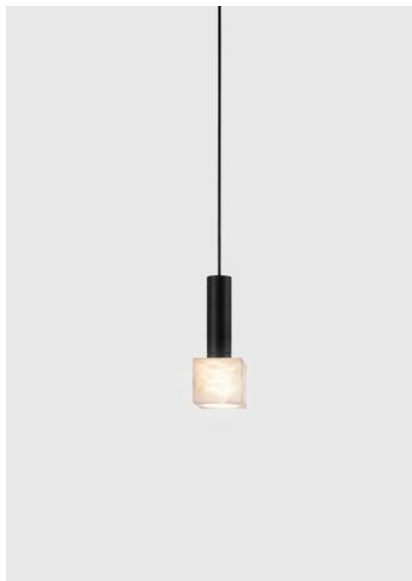

kreon oran

Type	KR991212-9030
N°. de commande	KR991212-9030
Type de lampe / montage	Luminaire suspendu
Version	oran stone large cube
Couleur	noir
Température de couleur	3000K
Flux lumineux total	315lm
Puissance en watts	6,7W
Classe de protection	I
Degré de protection	IP 40