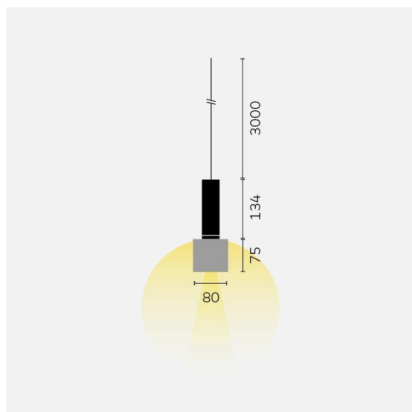

kreon oran

Type	KR991212-9030
N°. de commande	KR991212-9030
Type de lampe / montage	Luminaire suspendu
Version	oran stone large cube
Couleur	noir
Température de couleur	3000K
Flux lumineux total	315lm
Puissance en watts	6,7W
Classe de protection	I
Degré de protection	IP 40