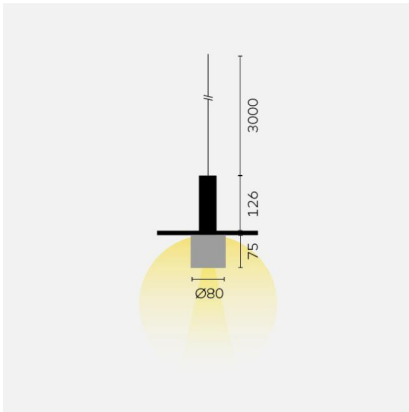

# kreon oran

<b>Type</b>	<b>KR991131-9027-P1</b>
N°. de commande	KR991131-9027-P1
Type de lampe / montage	Luminaire suspendu
Version	oran stone kap large cylinder
Couleur	blanc
Température de couleur	2700K
Abat-jour	blanc/blanc
Flux lumineux total	315lm
Puissance en watts	6,7W
Classe de protection	I
Degré de protection	IP 40