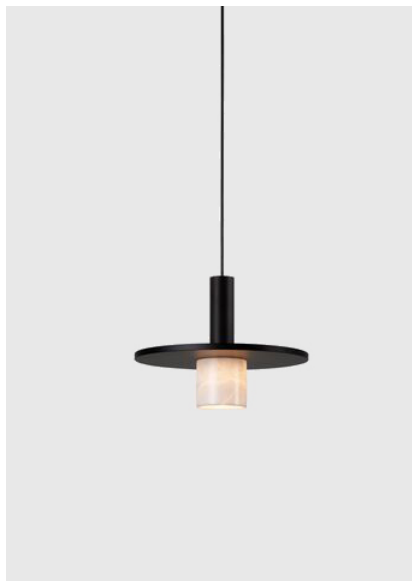

kreon oran

Type	KR991132-9027-A3
N°. de commande	KR991132-9027-A3
Type de lampe / montage	Luminaire suspendu
Version	oran stone kap large cylinder
Couleur	noir
Température de couleur	2700K
Abat-jour	noir/gris
Flux lumineux total	315lm
Puissance en watts	6,7W
Classe de protection	I
Degré de protection	IP 40