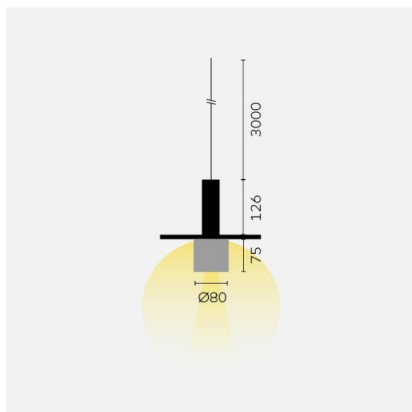

kreon oran

Type	KR991132-9027-A3
N°. de commande	KR991132-9027-A3
Type de lampe / montage	Luminaire suspendu
Version	oran stone kap large cylinder
Couleur	noir
Température de couleur	2700K
Abat-jour	noir/gris
Flux lumineux total	315lm
Puissance en watts	6,7W
Classe de protection	I
Degré de protection	IP 40