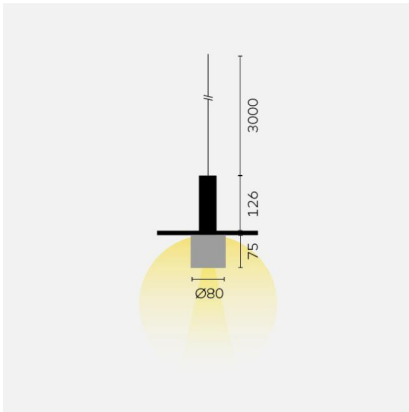

# kreon oran

<b>Type</b>	<b>KR991132-9027-A4</b>
N°. de commande	KR991132-9027-A4
Type de lampe / montage	Luminaire suspendu
Version	oran stone kap large cylinder
Couleur	noir
Température de couleur	2700K
Abat-jour	noir/bronze
Flux lumineux total	315lm
Puissance en watts	6,7W
Classe de protection	I
Degré de protection	IP 40