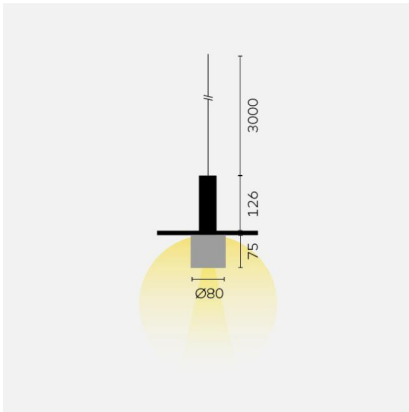

# kreon oran

<b>Type</b>	<b>KR991132-9030-A3</b>
N°. de commande	KR991132-9030-A3
Type de lampe / montage	Luminaire suspendu
Version	oran stone kap large cylinder
Couleur	noir
Température de couleur	3000K
Abat-jour	noir/gris
Flux lumineux total	315lm
Puissance en watts	6,7W
Classe de protection	I
Degré de protection	IP 40